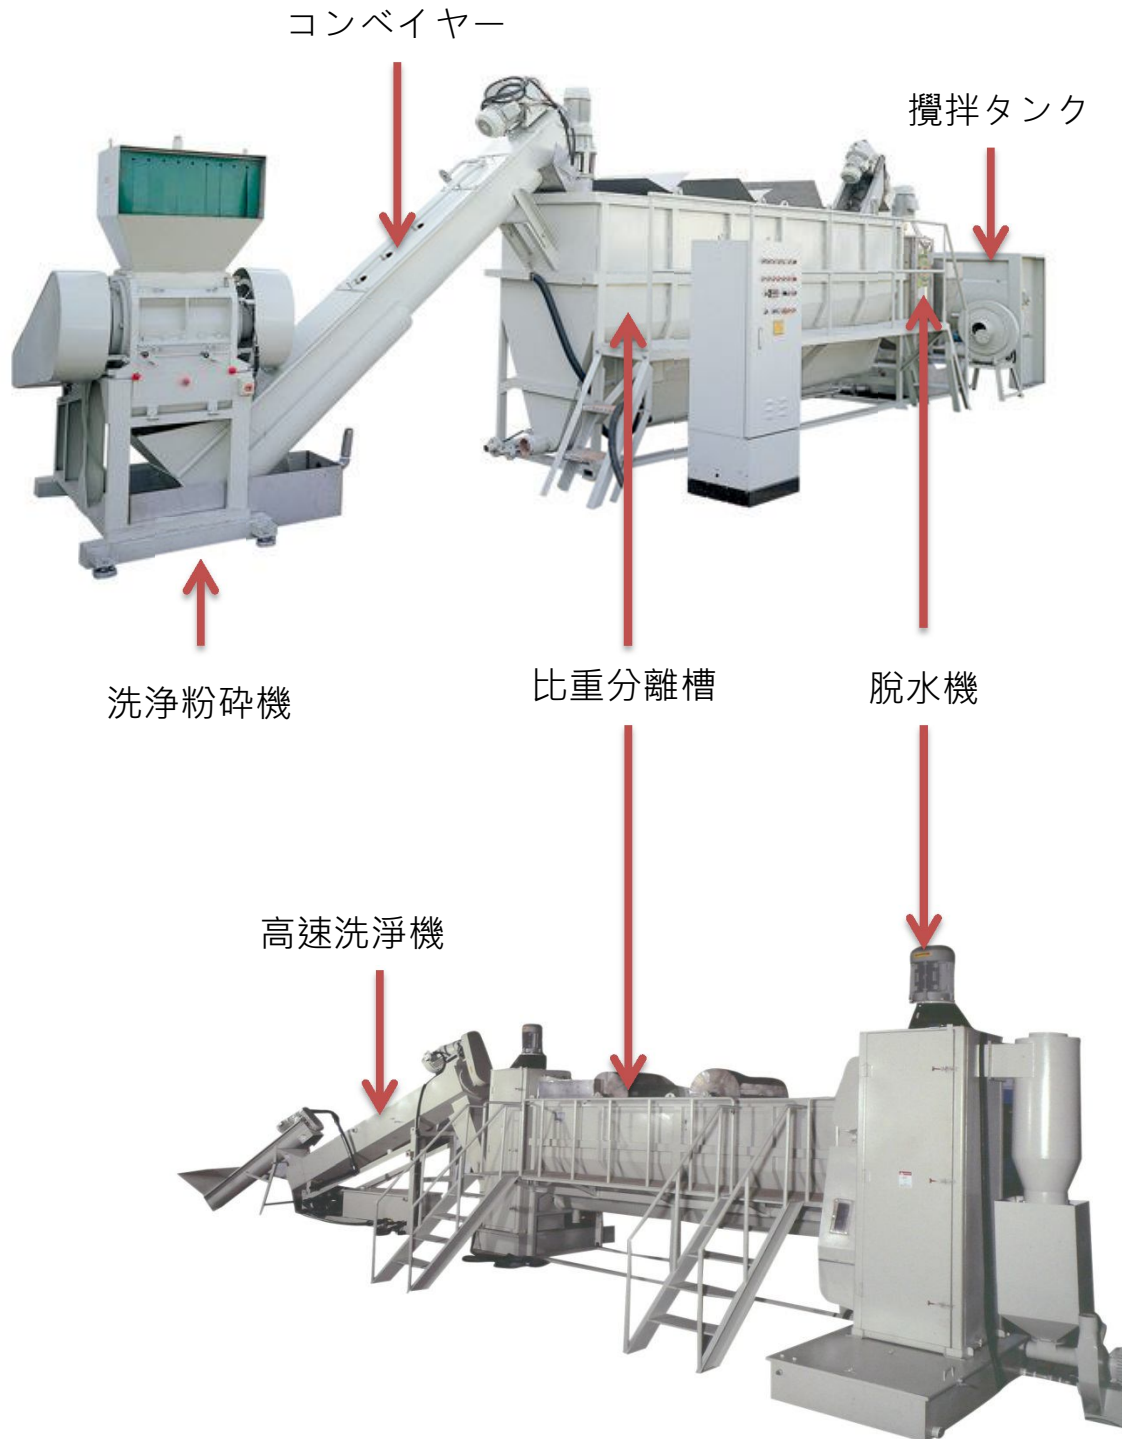

茂森商事有限公司

INFINITE FOREST TRADING CO.,LTD.

写真鑑賞：

地 址： 台北市中山區松江路 152 號 8 樓之 9 (811 室)

3/4

ADDRESS： Rm 811. 8F-9, No.152, Song Chiang Road., Taipei, Taiwan, R.O.C.

TEL: (02)2536-2208 FAX: (02)2536-2209 E-Mail: ift.taiwan@gmail.com