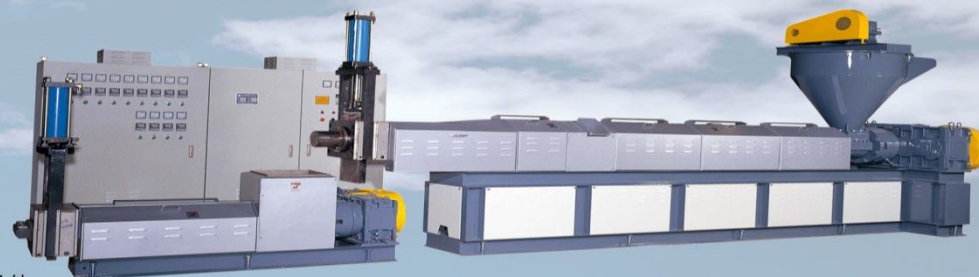

## 製品特徴:

1. 耐久性に優れ、生産量を最重視したタイプ
2. 強制ホッパー付き、ブレイジ現象をなくす
3. 水分を含む原料にも対応可能
4. 高水準生産力&低騒音実現
5. 用途に合わせ、ユーザーの最重視する分野に特注可能
6. 硬質材料に向く